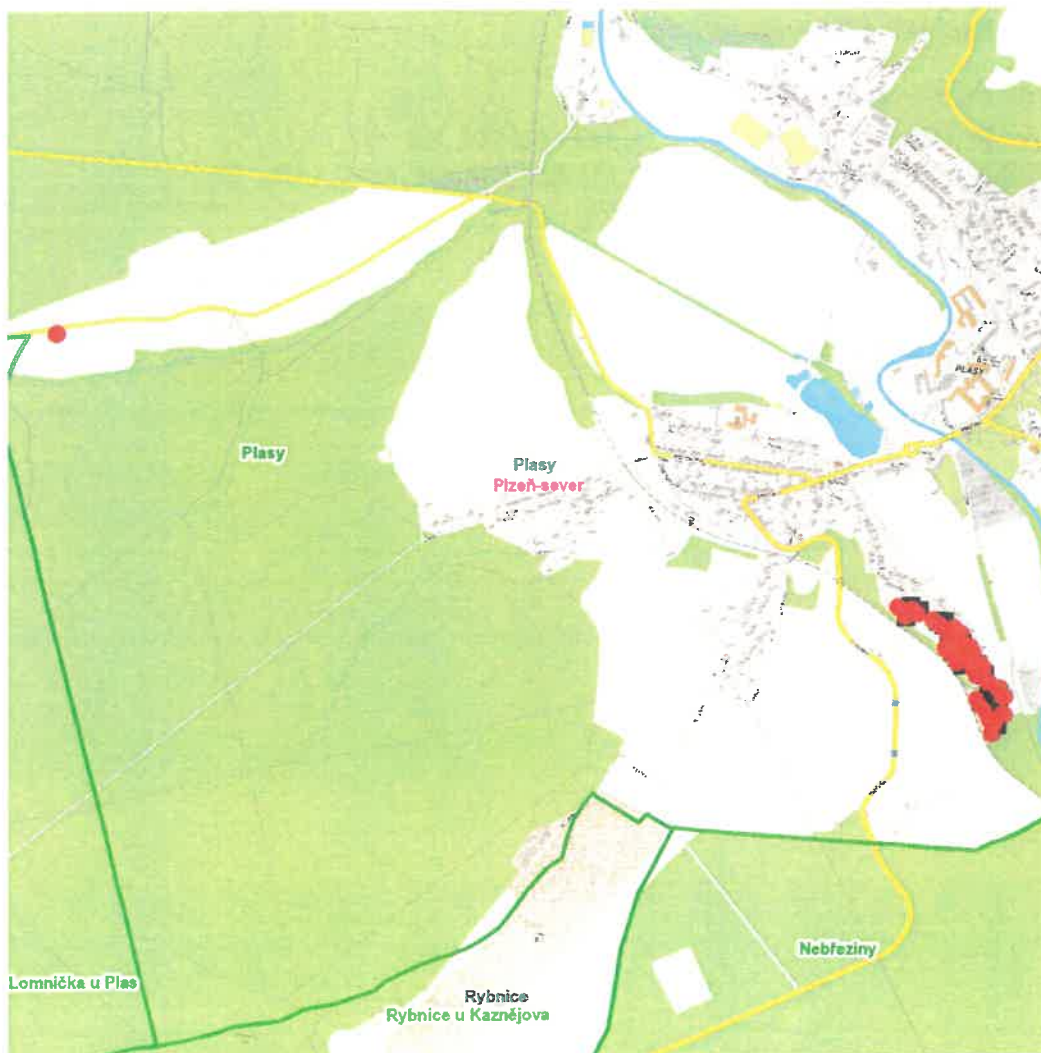

Plánovaná odstávka zahrnuje tyto lokality:**Plasy (okres Plzeň-sever)**

č. ev. 153, 154, 156, 157, 163, 166, 171, 174, 179, 183, 184, 185, 197

Pod Trať: č. p. 292, 506, 510, 511, 514, 515, 518-527, 534, 593, 653

dne **14. 4. 2026** od **7:30** do **15:30** hodin

Orientační mapový podklad odstávkou dotčených lokalit

VYSVĚTLIVKY

- – adresy dotčené odstávkou elektřiny
- – místa připojení k elektrické síti dotčená odstávkou