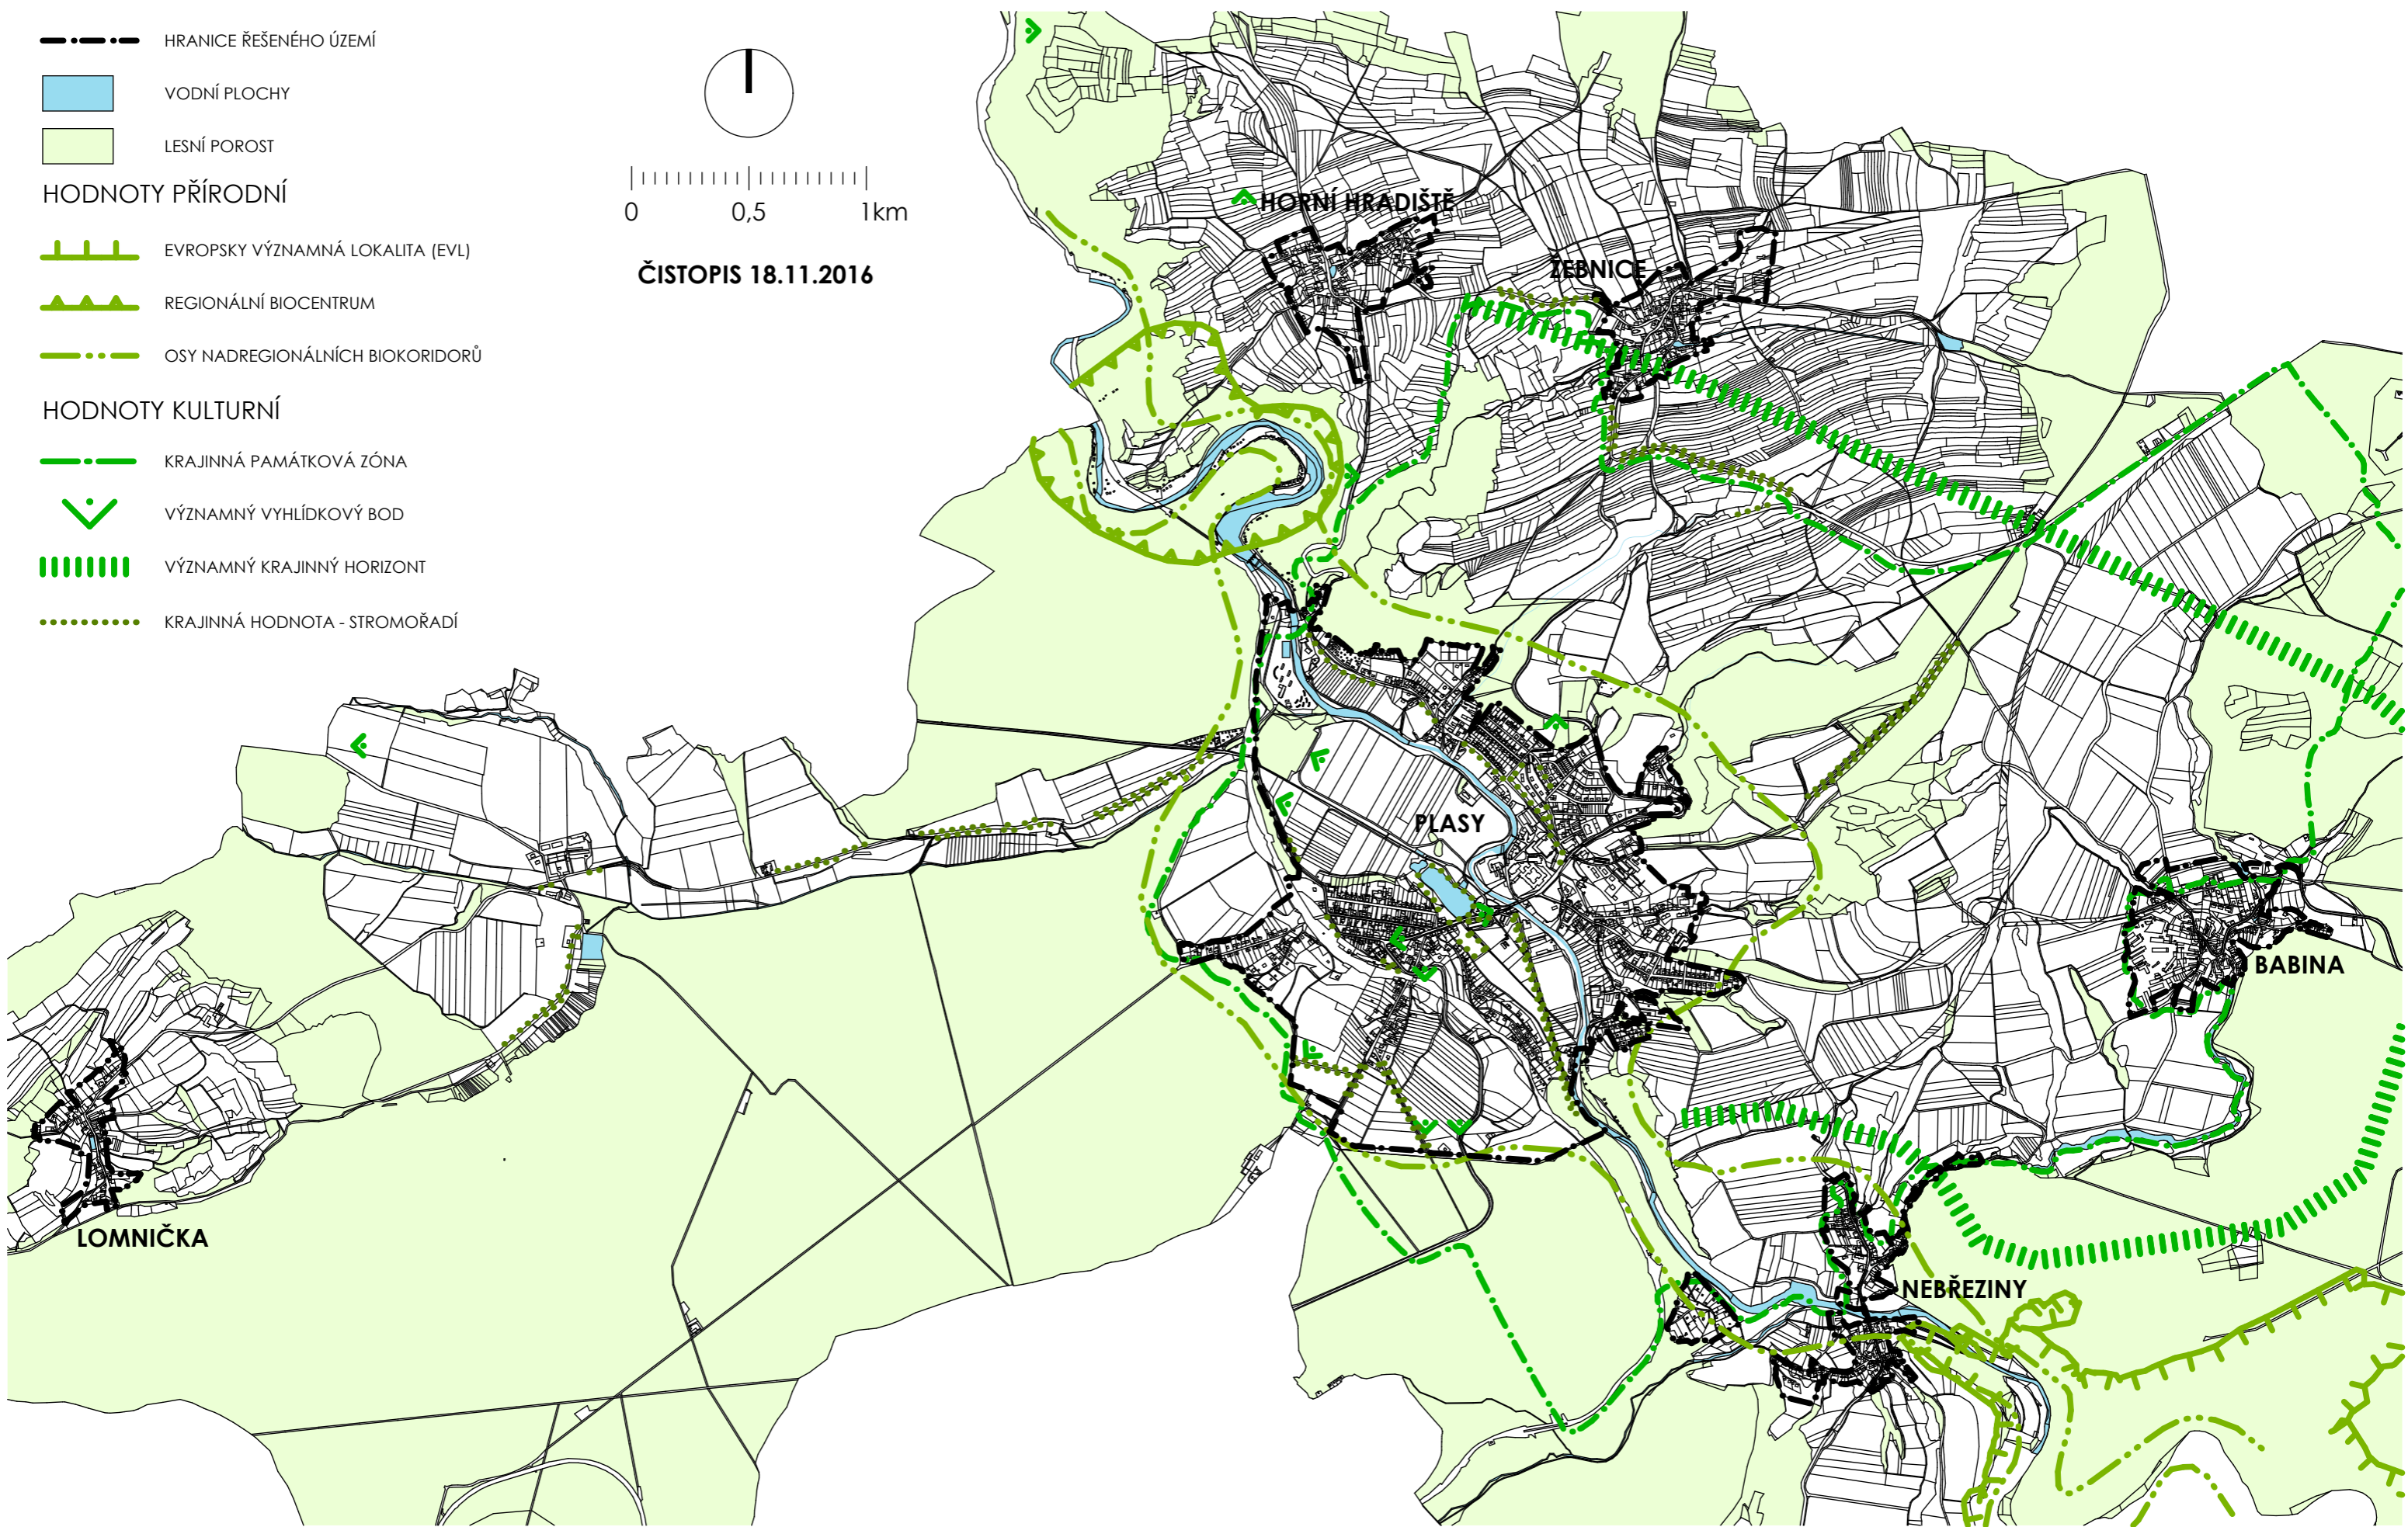

LEGENDA

- HHRANICE ŘEŠENÉHO ÚZEMÍ
- VODNÍ PLOCHY
- LESNÍ POROST
- HODNOTY PŘÍRODNÍ**
 - ▬ EVROPSKY VÝZNAMNÁ LOKALITA (EVL)
 - ▬ REGIONÁLNÍ BIOCENTRUM
 - ▬ OSY NADREGIONÁLNÍCH BIODORŮ
- HODNOTY KULTURNÍ**
 - ▬ KRAJINNÁ PAMÁTKOVÁ ZÓNA
 - ▼ VÝZNAMNÝ VYHLÍDKOVÝ BOD
 - ▬ VÝZNAMNÝ KRAJINNÝ HORIZONT
 - ▬ KRAJINNÁ HODNOTA - STROMOŘADÍ

ÚZEMNÍ STUDIE SÍDELNÍ ZELENĚ MĚSTA PLASY JAKO SOUČÁST KRAJINNÉ PAMÁTKOVÉ ZÓNY "PLASKO"

ŠIRŠÍ VZTAHY V MĚŘÍTKU 1 : 25 000

0 0,5 1km

ČISTOPIS 18.11.2016

POŘIZOVATEL STUDIE - MĚSTO PLASY