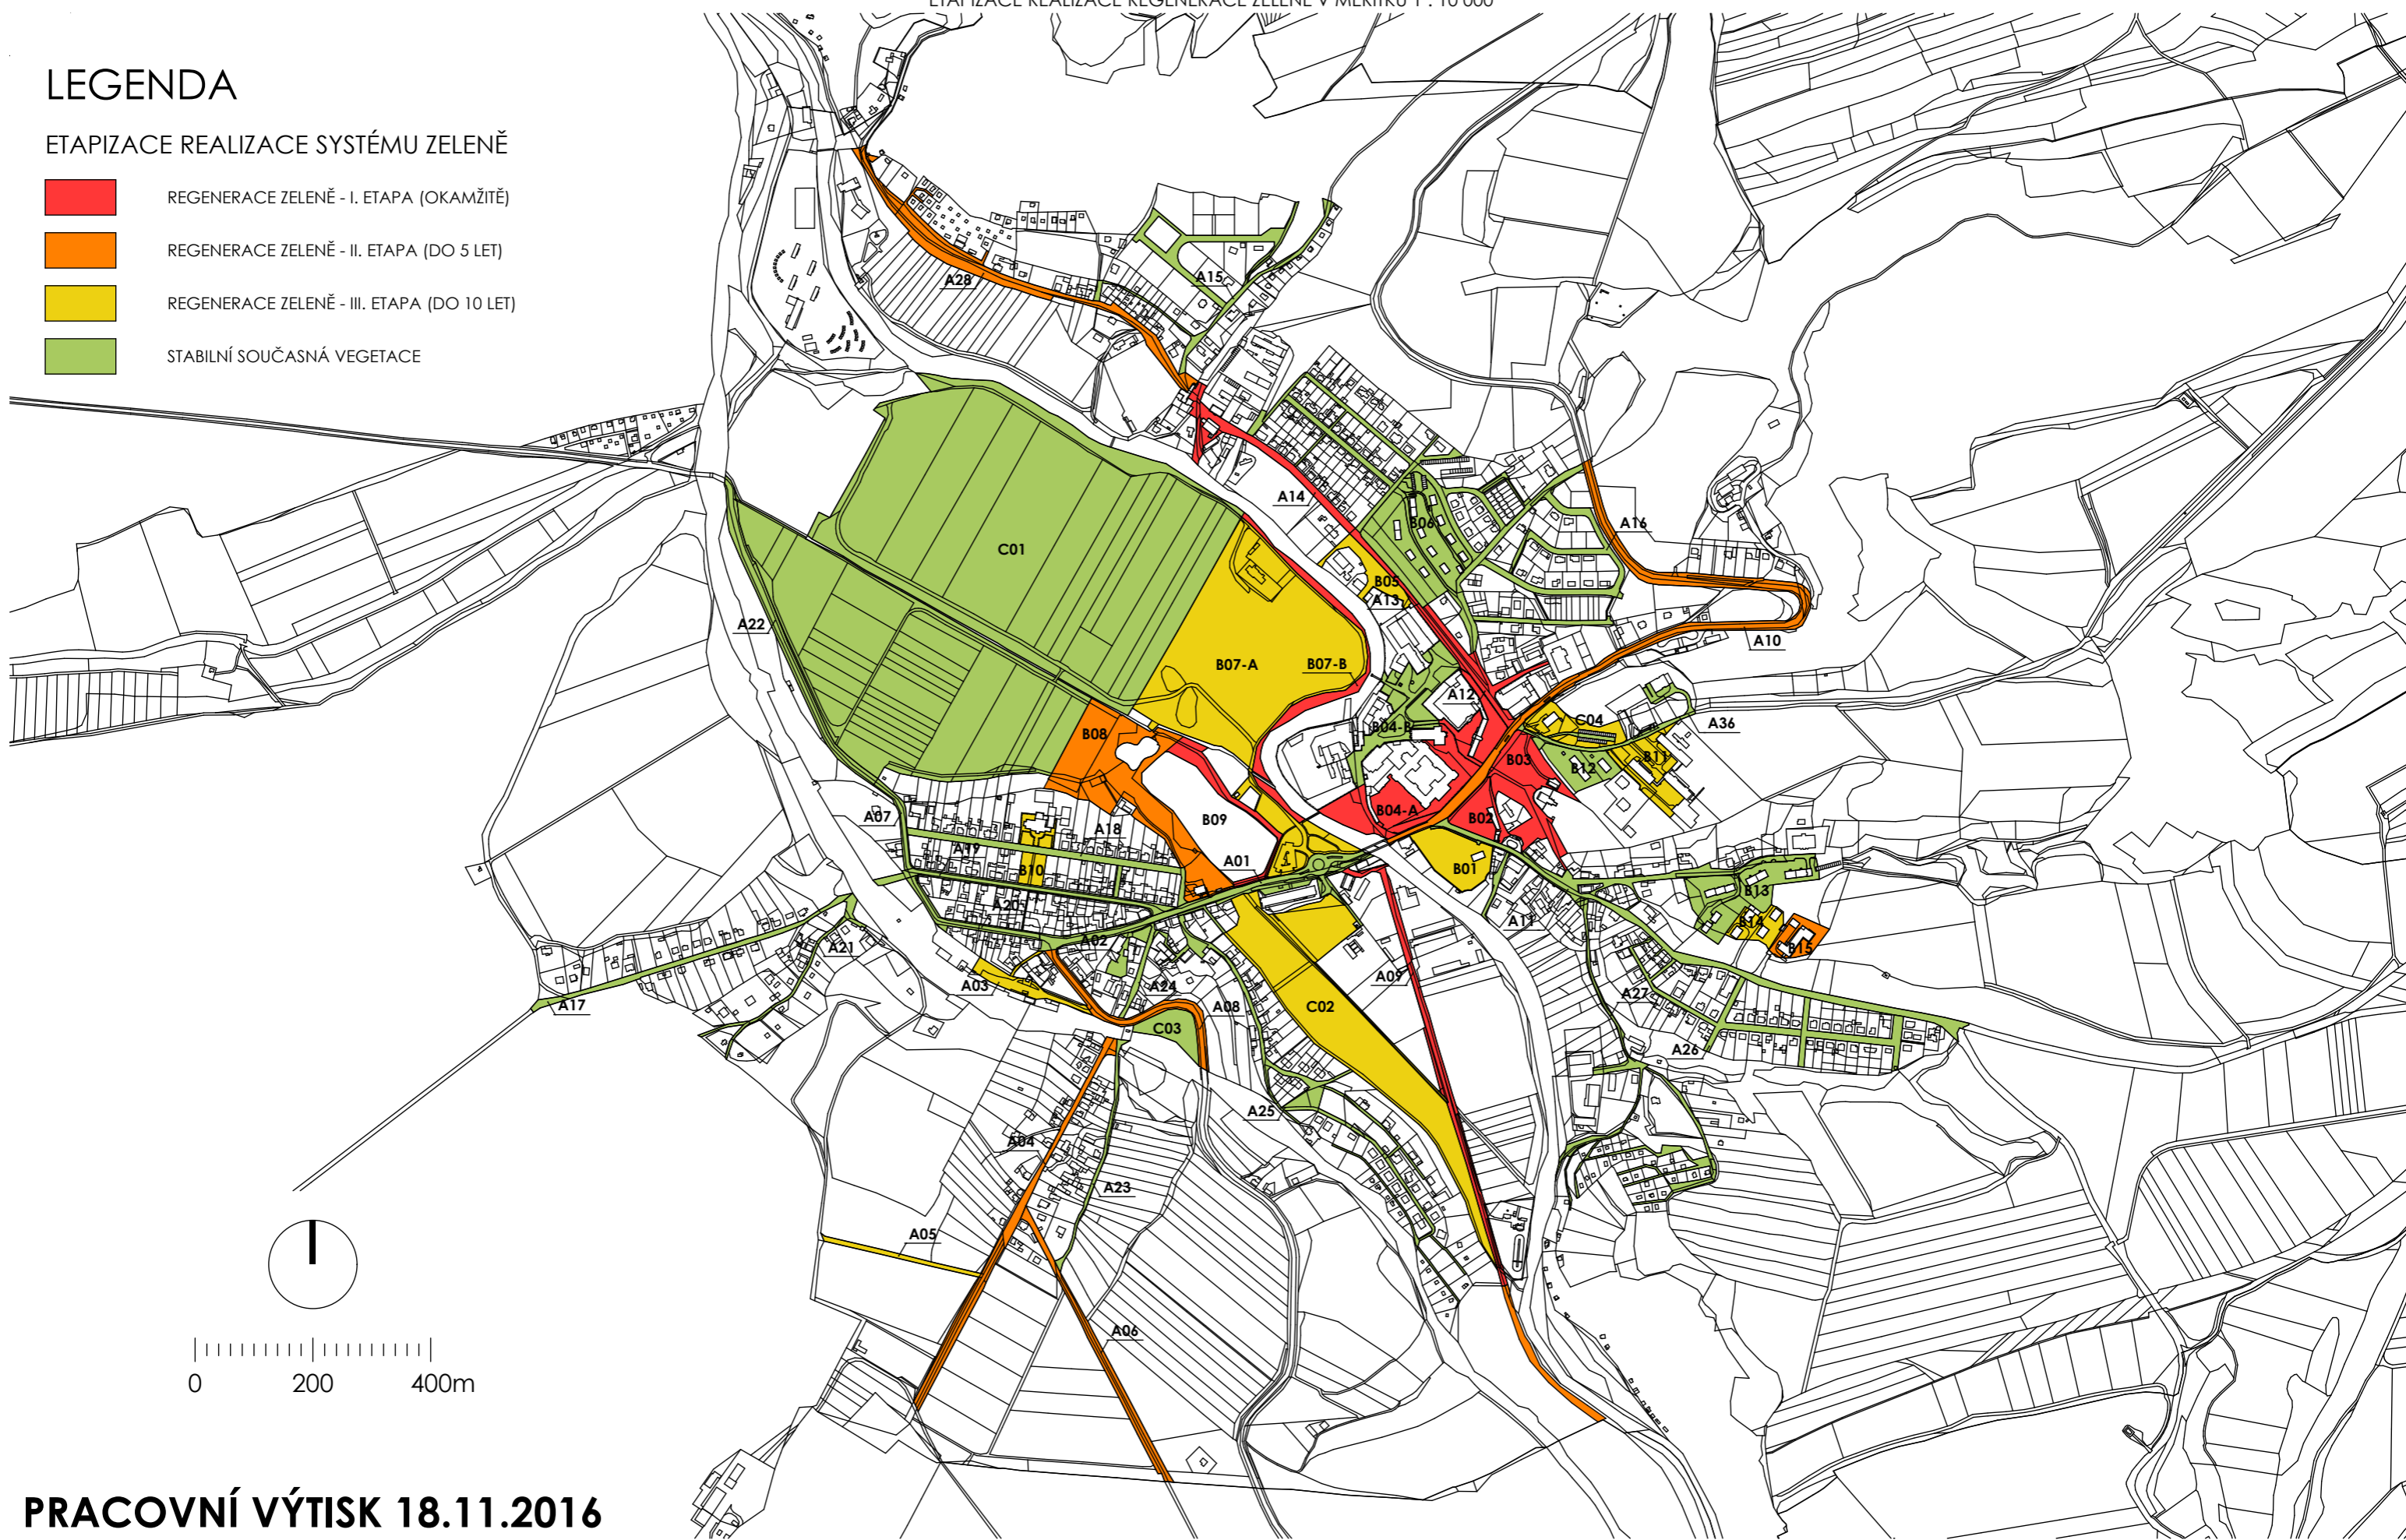

# ÚZEMNÍ STUDIE SÍDELNÍ ZELENĚ MĚSTA PLASY JAKO SOUČÁST KRAJINNÉ PAMÁTKOVÉ ZÓNY "PLASKO"

ETAPIZACE REALIZACE REGENERACE ZELENĚ V MĚŘÍTKU 1 : 10 000

## LEGENDA

ETAPIZACE REALIZACE SYSTÉMU ZELENĚ

-  REGENERACE ZELENĚ - I. ETAPA (OKAMŽITĚ)
-  REGENERACE ZELENĚ - II. ETAPA (DO 5 LET)
-  REGENERACE ZELENĚ - III. ETAPA (DO 10 LET)
-  STABILNÍ SOUČASNÁ VEGETACE

PRACOVNÍ VÝTISK 18.11.2016

POŘIZOVATEL STUDIE - MĚSTO PLASY

CHVOJKA / ARCHITEKT